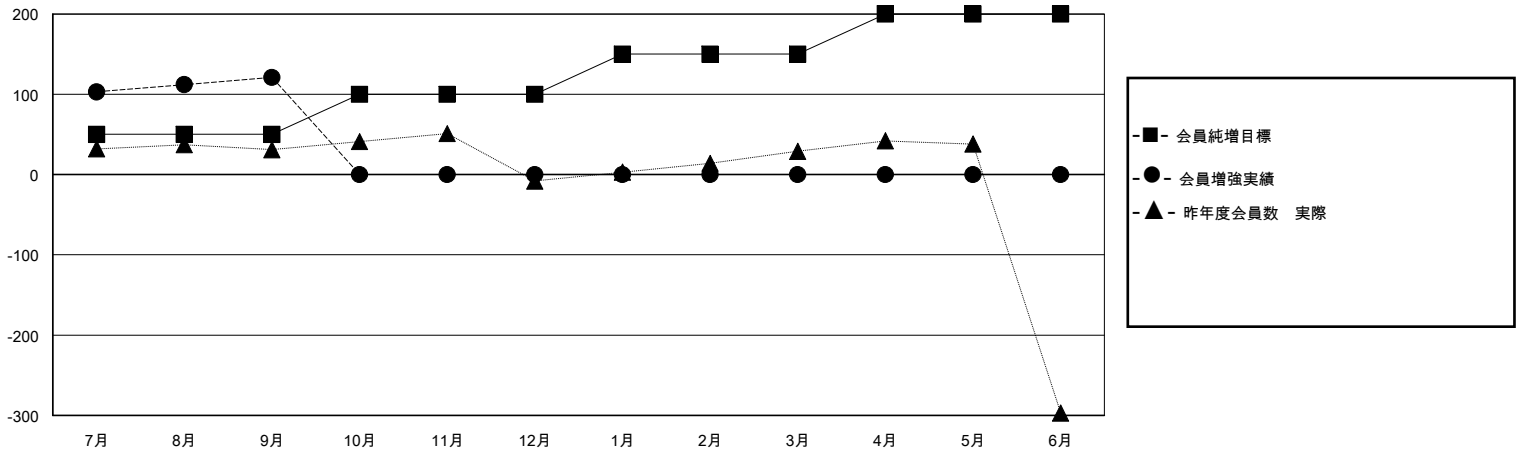

MONTHLY MEMBERSHIP PROGRESS REPORT

District 334 A

Results as of: 9/30/2023

GMT:

地域 JAPAN

GMT会則地域

クラブ				名			
結果 : 2023-2024				結果 : 2023-2024			
四半期	新クラブ目標	新クラブ	解散クラブ	四半期	会員純増目標	会員増強実績	退会者(転籍を含む)実際
7月/8月/9月	0	0	0	7月/8月/9月	50	189	57
10月/11月/12月	0	0	0	10月/11月/12月	50	0	0
1月/2月/3月	2	0	0	1月/2月/3月	50	0	0
4月/5月/6月	1	0	0	4月/5月/6月	50	0	0

新クラブ目標及び実績累計

会員目標及び実績累計

解散クラブ: 0	62 CLUBS OF 105 一名以上の新会員を登録	男女別
		男性 3,586 (69.47%)
		女性 1,576 (30.53%)
退会者	会員累計データを見るには、ここをクリック	世帯主/家族会員合計 2,611
物故会員 4		国際会費半額の家族会員 1,459
クラブ解散 0		
その他 53		
合計 57		