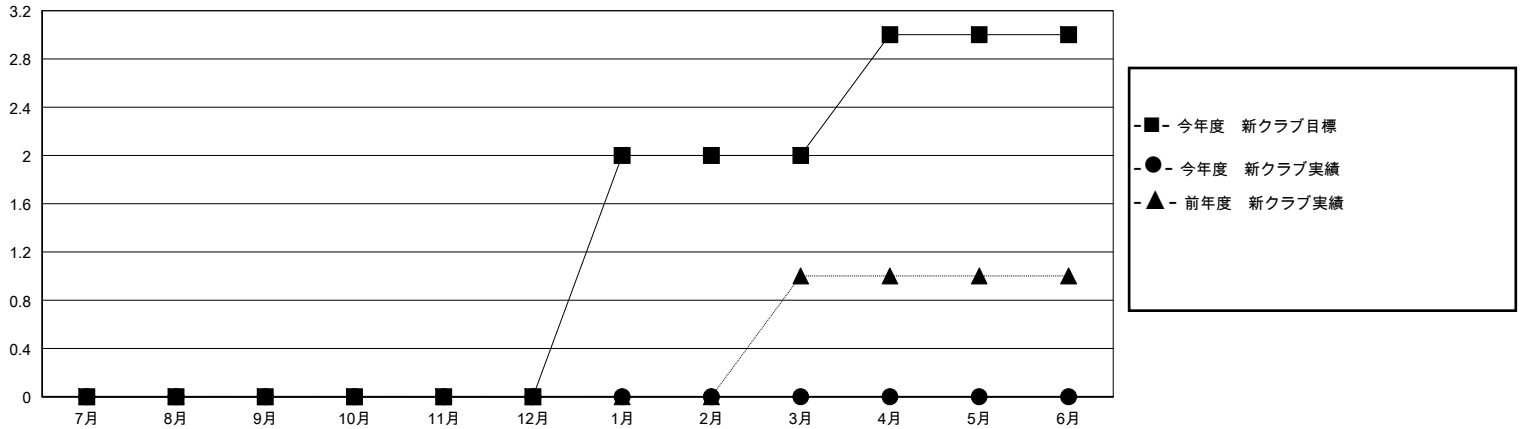

MONTHLY MEMBERSHIP PROGRESS REPORT

District 334 A

Results as of: 9/30/2023

GMT:

地域 JAPAN

GMT会則地域

クラブ				名			
結果 : 2023-2024				結果 : 2023-2024			
四半期	新クラブ目標	新クラブ	解散クラブ	四半期	会員純増目標	会員増強実績	退会者(転籍を含む)実際
7月/8月/9月	0	0	0	7月/8月/9月	50	189	57
10月/11月/12月	0	0	0	10月/11月/12月	50	0	0
1月/2月/3月	2	0	0	1月/2月/3月	50	0	0
4月/5月/6月	1	0	0	4月/5月/6月	50	0	0

新クラブ目標及び実績累計